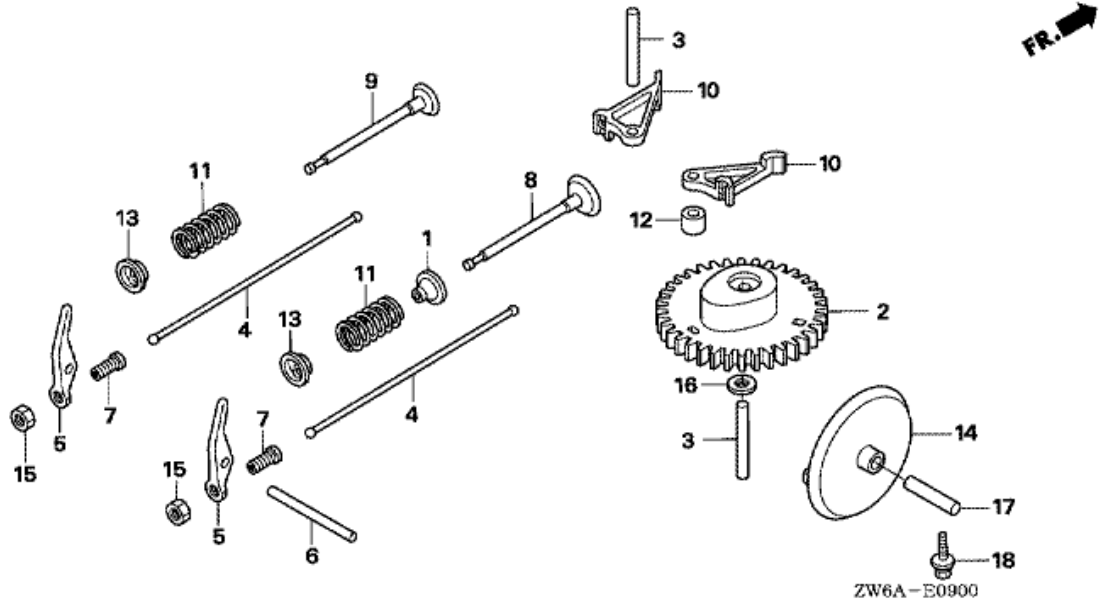

## E-6 CRANKCASE COVER

ZW6A-E0600

Refnr	Parça Numarası	Açıklama	İlk numara	Son numara	Birim Adedi	Tipler
1	11340ZW6030	COVER COMP., CRANKCASE SIDE			001	SCHU, LCHU
2	16512ZM7D00	HOLDER, GOVERNOR WEIGHT			001	SCHU, LCHU
3	90174ZW4000	BOLT, FLANGE, 5X23 (CT200)			006	SCHU, LCHU
4	90441ZM7000	WASHER, 4.2X13			001	SCHU, LCHU
5	90602ZM7000	CLIP, GOVERNOR HOLDER			001	SCHU, LCHU
6	91202HC5003	OIL SEAL, 17X27X5 (ARAI)			001	SCHU, LCHU
7	9430106100	DOWEL PIN, 6X10			002	SCHU, LCHU

## E-8 PISTON/CONNECTING ROD

ZW6A-E0800

Refnr	Parça Numarası	Açıklama	İlk numara	Son numara	Birim Adedi	Tipler
1	13010ZW6000	RING SET, PISTON (STD.)			001	SCHU, LCHU
2	13101ZW6010	PISTON (STD.)			001	SCHU, LCHU
3	13111122000	PIN, PISTON, 10X33			001	SCHU, LCHU
4	13115147000	CLIP, PISTON PIN, 10MM			002	SCHU, LCHU
5	13200ZN4000	ROD ASSY., CONNECTING			001	SCHU, LCHU
6	90001ZM7000	BOLT, CONNECTING ROD			002	SCHU, LCHU

## E-9 CAMSHAFT

Refnr	Parça Numarası	Açıklama	İlk numara	Son numara	Birim Adedi	Tipler
1	12209ZM7003	SEAL, VALVE STEM			001	SCHU, LCHU
2	14111ZM7000	CAMSHAFT			001	SCHU, LCHU
3	14126Z0G003	ROLLER (5X29.8)			002	SCHU, LCHU
4	14410ZM7000	ROD, PUSH			002	SCHU, LCHU
5	14431ZM7000	ARM, VALVE ROCKER			002	SCHU, LCHU
6	14435ZM7003	ROLLER (4X37.8)			001	SCHU, LCHU
7	14451ZM7000	PIVOT, ROCKER ARM			002	SCHU, LCHU
8	14711ZW6000	VALVE, IN.			001	SCHU, LCHU
9	14721ZW6000	VALVE, EX.			001	SCHU, LCHU
10	14731ZM7013	LIFTER, VALVE			002	SCHU, LCHU
11	14751ZM7000	SPRING, VALVE			002	SCHU, LCHU
12	14754ZM7000	COLLAR, LIFTER			001	SCHU, LCHU
13	14771ZM3010	RETAINER, VALVE SPRING			002	SCHU, LCHU
14	15361ZN4000	SLINGER, OIL			001	SCHU, LCHU
15	90206KM3000	NUT, TAPPET ADJUSTING			002	SCHU, LCHU
16	90401ZW6000	WASHER, 6MM			001	SCHU, LCHU
17	91151VB5800	ROLLER, 6X25			001	SCHU, LCHU
18	934040501608	BOLT-WASHER, 5X16			001	SCHU, LCHU