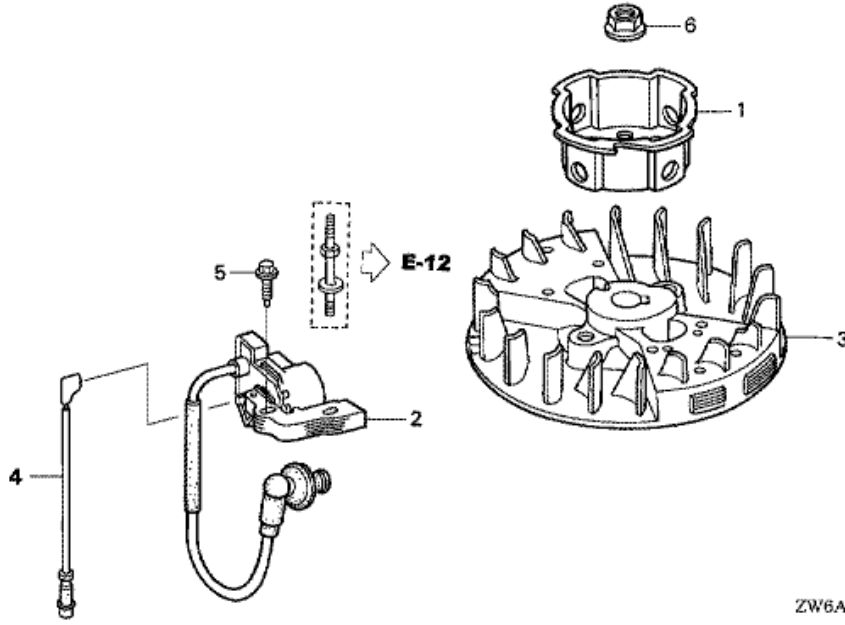

E-19 FLYWHEEL/IGNITION COIL

Refnr	Parça Numarası	Açıklama	İlk numara	Son numara	Birim Adedi	Tipler
1	28451ZW6003	PULLEY, STARTER			001	SCHU, LCHU
2	30500ZW6014	COIL ASSY., IGNITION			001	SCHU, LCHU
3	31110ZW6004	FLYWHEEL COMP.			001	SCHU, LCHU
4	32195ZW6000	CORD, STOP SWITCH			001	SCHU, LCHU
5	90004ZW4000	BOLT, FLANGE, 5X20 (CT200)			001	SCHU, LCHU
6	90305ZW4000	NUT, FLANGE, 10MM			001	SCHU, LCHU