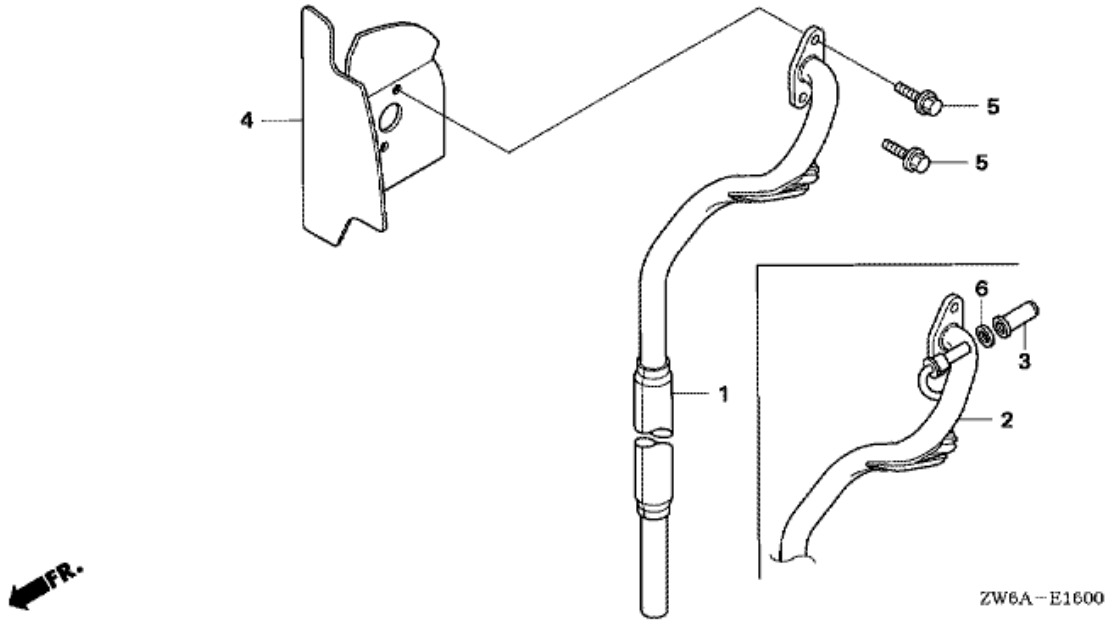

E-16 EXHAUST PIPE

Refnr	Parça Numarası	Açıklama	İlk numara	Son numara	Birim Adedi	Tipler
1	18330ZW6010	PIPE COMP., EX.			001	SCHU, LCHU
4	18515ZW6000	GUIDE, AIR EX.			001	SCHU, LCHU
5	90003ZW6010	BOLT, FLANGE, 5X16		1035760	002	SCHU, LCHU
5	90007ZW6000	BOLT, FLANGE, 5X16	1035761		002	SCHU, LCHU