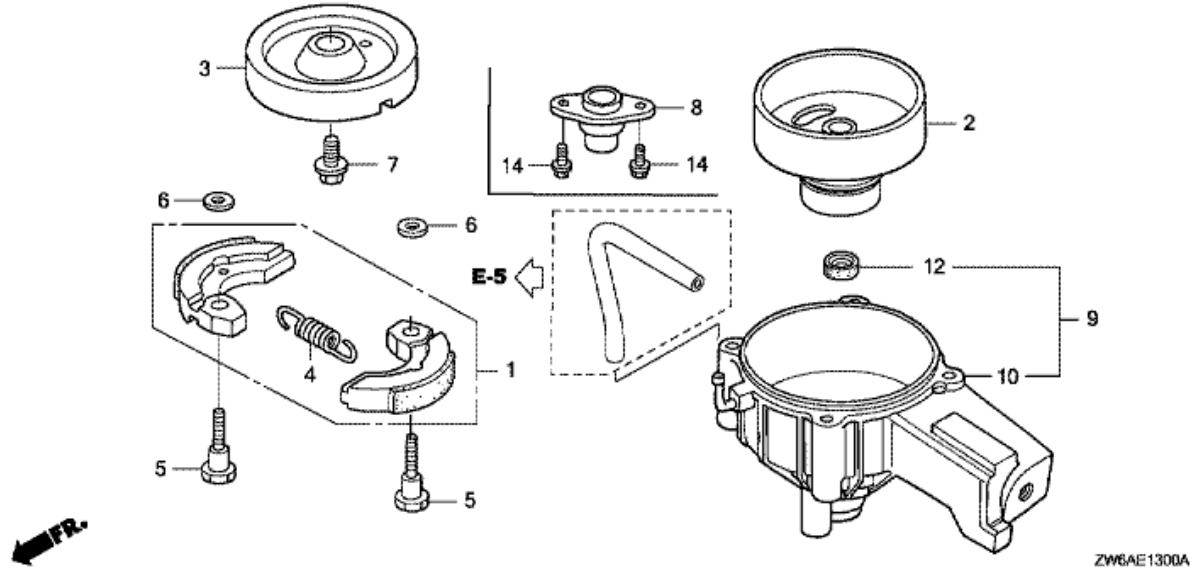

## E-12 FAN COVER

ZW6A-E1200

Refnr	Parça Numarası	Açıklama	İlk numara	Son numara	Birim Adedi	Tipler
1	16576ZV0010	HOLDER, CABLE			001	SCHU, LCHU
2	19610ZW6010	COVER COMP., FAN			001	SCHU, LCHU
3	19615ZV0000	GROMMET, FAN COVER			001	SCHU, LCHU
5	90042ZM7000	BOLT A, STUD,			002	SCHU, LCHU
6	90043ZM7000	BOLT B, STUD,			001	SCHU, LCHU
7	90058ZY3000	BOLT, FLANGE, 5X10			001	SCHU, LCHU

## E-13 CLUTCH

Refnr	Parça Numarası	Açıklama	İlk numara	Son numara	Birim Adedi	Tipler
1	22000ZW6701	CLUTCH ASSY.			001	SCHU, LCHU
2	22100ZW6702	OUTER ASSY., CLUTCH		1023157	001	SCHU, LCHU
2	22100ZW6703	OUTER ASSY., CLUTCH	1023158		001	SCHU, LCHU
2	22100ZW6703	OUTER ASSY., CLUTCH	1023158	1049766	001	SCHU, LCHU
2	22100ZW6704	OUTER ASSY., CLUTCH			001	SCHU, LCHU
3	22214ZW6701	STAY, CLUTCH			001	SCHU, LCHU
4	22252ZW6701	SPRING, CLUTCH SHOE			001	SCHU, LCHU
5	22253ZW6700	BOLT, CLUTCH (8MM)			002	SCHU, LCHU
6	22254ZW6700	WASHER, PLAIN (8MM)			002	SCHU, LCHU
7	22255ZN4000	BOLT, CLUTCH STAY (8MM)			001	SCHU, LCHU
9	22260ZW6030	HOUSING ASSY., CLUTCH			001	SCHU, LCHU
10	22261ZW6030	HOUSING COMP., CLUTCH			001	SCHU, LCHU
12	91251ZW6013	SEAL, WATER, 11X21X8			001	SCHU, LCHU