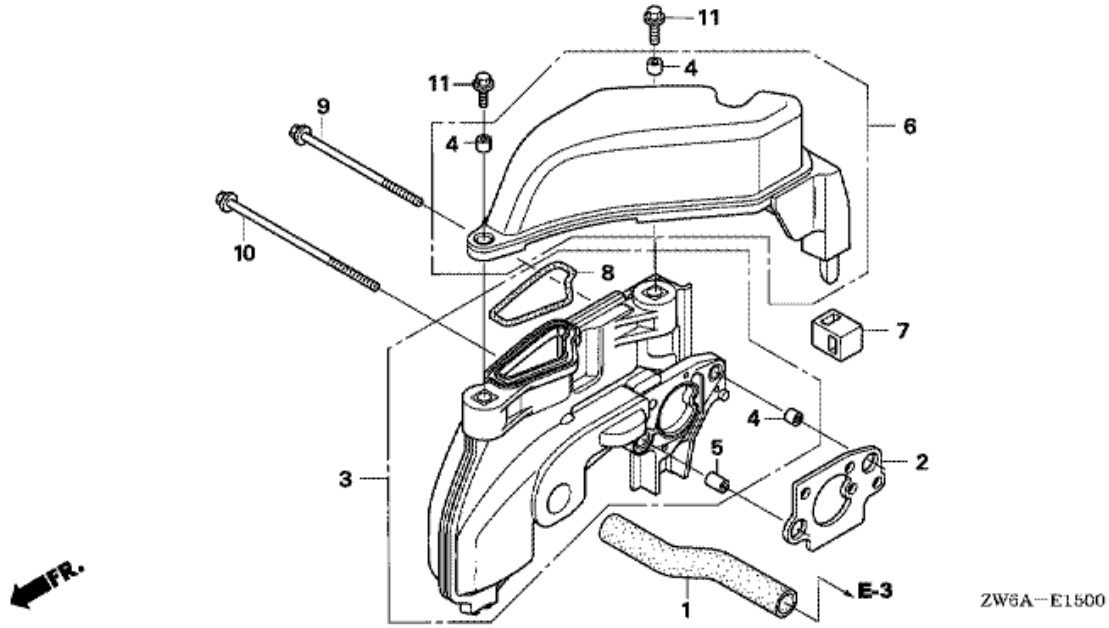

E-15 AIR GUIDE

Refnr	Parça Numarası	Açıklama	İlk numara	Son numara	Birim Adedi	Tipler
1	15721ZW6000	TUBE, BREATHER			001	SCHU, LCHU
2	16202ZW6000	PACKING, AIR GUIDE			001	SCHU, LCHU
3	17200ZW6G00	GUIDE ASSY., AIR			001	SCHU, LCHU
4	17202ZW6300	COLLAR, DISTANCE			003	SCHU, LCHU
5	17204ZW6G00	COLLAR, DISTANCE (14MM)			001	SCHU, LCHU
6	17371ZW6G00	CASE COMP., SILENCER			001	SCHU, LCHU
7	17374ZW6G00	GROMMET, SILENCER			001	SCHU, LCHU
8	17375ZW6G00	SEAL, SILENCER			001	SCHU, LCHU
9	90001ZW6010	BOLT, FLANGE, 5X62			001	SCHU, LCHU
10	90005ZW6G00	BOLT, FLANGE, 5X70			001	SCHU, LCHU
11	90049ZY6000	BOLT, FLANGE, 5X12			002	SCHU, LCHU