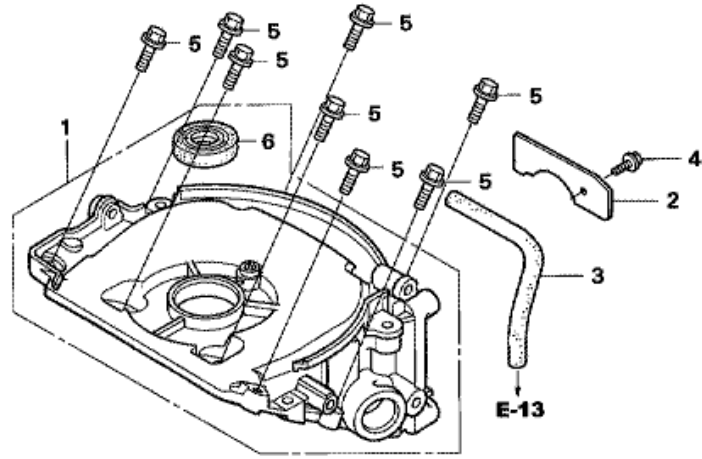

## E-3 CYLINDER BARREL

Refnr	Parça Numarası	Açıklama	İlk numara	Son numara	Birim Adedi	Tipler
1	12100ZW6G00	BARREL COMP., CYLINDER		1035760	001	SCHU, LCHU
1	12100ZW6G01	BARREL COMP., CYLINDER	1035761		001	SCHU, LCHU
2	12311ZW6010ZA	COVER, HEAD *NH105 *			001	SCHU, LCHU
3	12367ZE6010	FILTER, BREATHER			001	SCHU, LCHU
4	15171ZN4000	PIPE, BREATHER			001	SCHU, LCHU
5	15571ZM7003	VALVE, OIL OUTLET			001	SCHU, LCHU
6	15572ZM7000	PLATE, STOPPER			001	SCHU, LCHU
7	15600ZG4003	CAP ASSY., OIL FILLER			001	SCHU, LCHU
8	15622ZW6000	EXTENSION, OIL LEVEL FINDER			001	SCHU, LCHU
9	15625ZE1003	PACKING, OIL FILLER CAP			001	SCHU, LCHU
10	15661ZV0003	FINDER, OIL LEVEL			001	SCHU, LCHU
11	19631ZW6010	SHROUD			001	SCHU, LCHU
12	90002ZW6010	BOLT, FLANGE, 5X12 (CT200)		1016050	004	SCHU, LCHU
12	90006ZW6000	BOLT, FLANGE, 5X12	1035761		004	SCHU, LCHU
12	90113ZW9000	BOLT, FLANGE, 5X12 (CT200)	1016051	1035760	004	SCHU, LCHU
12	90113ZW9000	BOLT, FLANGE, 5X12 (CT200)		1035760	004	SCHU, LCHU
13	90003ZW6010	BOLT, FLANGE, 5X16			001	SCHU, LCHU
14	90008ZM7000	BOLT, 4X10			001	SCHU, LCHU
15	90019ZV1010	BOLT, FLANGE, 5X10			002	SCHU, LCHU
16	90101ZW9003	BOLT, OIL CHECK			001	SCHU, LCHU
16	90105ZV4650	BOLT, OIL CHECK, 8X8			001	SCHU, LCHU
17	90471580000	PACKING, 8MM			001	SCHU, LCHU
18	91301ZE9003	O-RING, 22.1X2.2			001	SCHU, LCHU
19	93500030050A	SCREW, PAN, 3X5			001	SCHU, LCHU
20	9622060150	ROLLER, 6X15			002	SCHU, LCHU
21	9805654757	PLUG, SPARK (U14FSR-UB)			001	SCHU, LCHU
21	9805654777	PLUG, SPARK (CR4HSB)			001	SCHU, LCHU

## E-5 OIL CASE

ZW6A--E0500

Refnr	Parça Numarası	Açıklama	İlk numara	Son numara	Birim Adedi	Tipler
1	11300ZW6000	CASE ASSY., OIL			001	SCHU, LCHU
2	11316ZW6000	PLATE, TUBE SETTING			001	SCHU, LCHU
3	15723ZW6000	TUBE, CLUTCH HOUSING BREATHER			001	SCHU, LCHU
4	90019ZV1010	BOLT, FLANGE, 5X10			001	SCHU, LCHU
5	90174ZW4000	BOLT, FLANGE, 5X23 (CT200)			008	SCHU, LCHU
6	91202HC5003	OIL SEAL, 17X27X5 (ARAI)			001	SCHU, LCHU