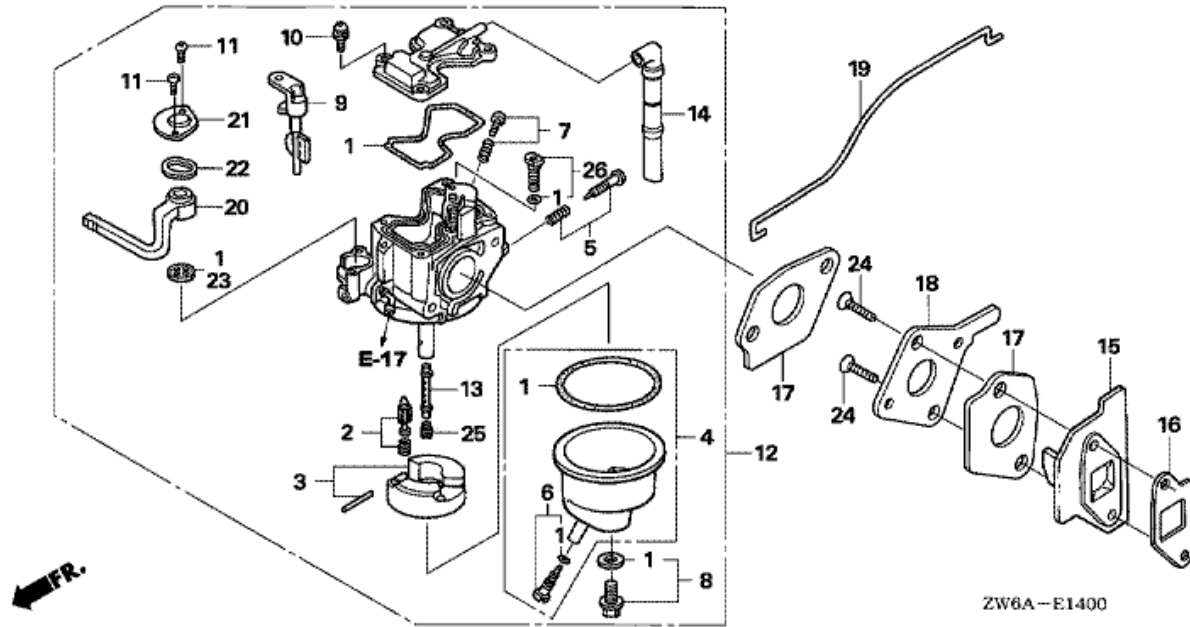

E-14 CARBURETOR

Refnr	Parça Numarası	Açıklama	İlk numara	Son numara	Birim Adedi	Tipler
1	16010ZW6611	GASKET SET			001	SCHU, LCHU
2	16011ZE0005	VALVE SET, FLOAT			001	SCHU, LCHU
3	16013ZG0811	FLOAT SET			001	SCHU, LCHU
4	16015ZW6611	CHAMBER SET, FLOAT			001	SCHU, LCHU
5	16016ZW6621	SCREW SET			001	SCHU, LCHU
6	16024ZB9005	SCREW SET, DRAIN			001	SCHU, LCHU
7	16028ZW6003	SCREW SET			001	SCHU, LCHU
8	16028ZW6611	SCREW SET			001	SCHU, LCHU
9	16044ZV0A01	LEVER SET, CHOKE			001	SCHU, LCHU
10	16081ZV1A00	SCREW, PAN			004	SCHU, LCHU
11	16082ZW6003	SCREW, PAN, 3X6			002	SCHU, LCHU
12	16100ZW6G01	CARBURETOR ASSY. (BF33G A)			001	SCHU, LCHU
13	16166ZW6G01	NOZZLE, MAIN			001	SCHU, LCHU
14	16195ZW6000	TUBE ASSY., AIR VENT			001	SCHU, LCHU
15	16211ZN4000	INSULATOR, CARBURETOR			001	SCHU, LCHU
16	16212ZM7000	PACKING, INSULATOR			001	SCHU, LCHU
17	16221ZW6000	PACKING, CARBURETOR			002	SCHU, LCHU
18	16225ZW6G00	PLATE, CARBURETOR JOINT			001	SCHU, LCHU
19	16674ZW6000	ROD, CHOKE			001	SCHU, LCHU
20	16953ZW6003	LEVER, COCK			001	SCHU, LCHU
21	16954ZW6003	PLATE, LEVER SETTING			001	SCHU, LCHU
22	16956ZE1811	SPRING, COCK LEVER			001	SCHU, LCHU
23	16957ZE1812	PACKING, FUEL COCK			001	SCHU, LCHU
24	90183ZW4000	SCREW, FLAT, 5X20			002	SCHU, LCHU
25	99101ZG00550	JET, MAIN, #55			(1)	SCHU, LCHU
25	99101ZG00580	JET, MAIN, #58			(1)	SCHU, LCHU
25	99101ZG00600	JET, MAIN, #60			(1)	SCHU, LCHU
25	99101ZG00620	JET, MAIN, #62			001	SCHU, LCHU
26	99204ZE00350	JET SET, PILOT, #35			001	SCHU, LCHU