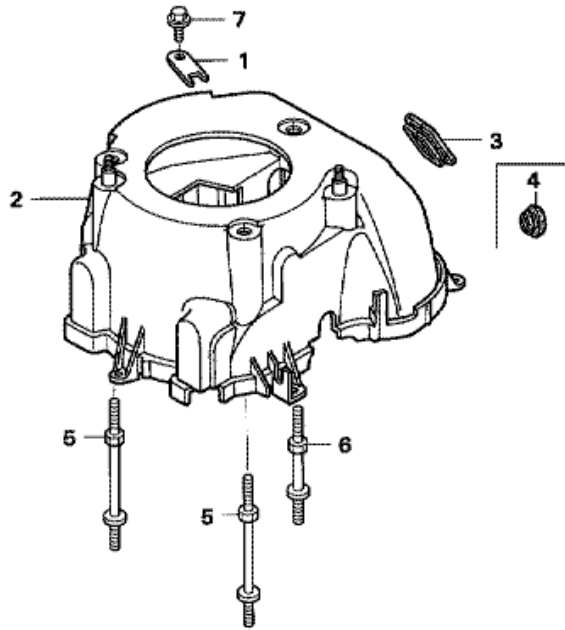

E-12 FAN COVER

ZW6A-E1200

Refnr	Parça Numarası	Açıklama	İlk numara	Son numara	Birim Adedi	Tipler
1	16576ZV0010	HOLDER, CABLE			001	SCHU, LCHU
2	19610ZW6010	COVER COMP., FAN			001	SCHU, LCHU
3	19615ZV0000	GROMMET, FAN COVER			001	SCHU, LCHU
5	90042ZM7000	BOLT A, STUD,			002	SCHU, LCHU
6	90043ZM7000	BOLT B, STUD,			001	SCHU, LCHU
7	90058ZY3000	BOLT, FLANGE, 5X10			001	SCHU, LCHU