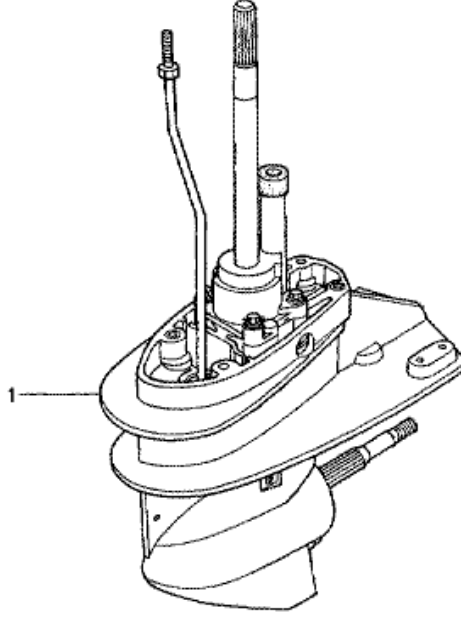

8814-F0310

Refnr	Parça Numarası	Açıklama	İlk numara	Son numara	Birim Adedi	Tipler
1	41005881700ZA	CASE ASSY., GEAR (L-TYPE) *NH282MU *			001	LD