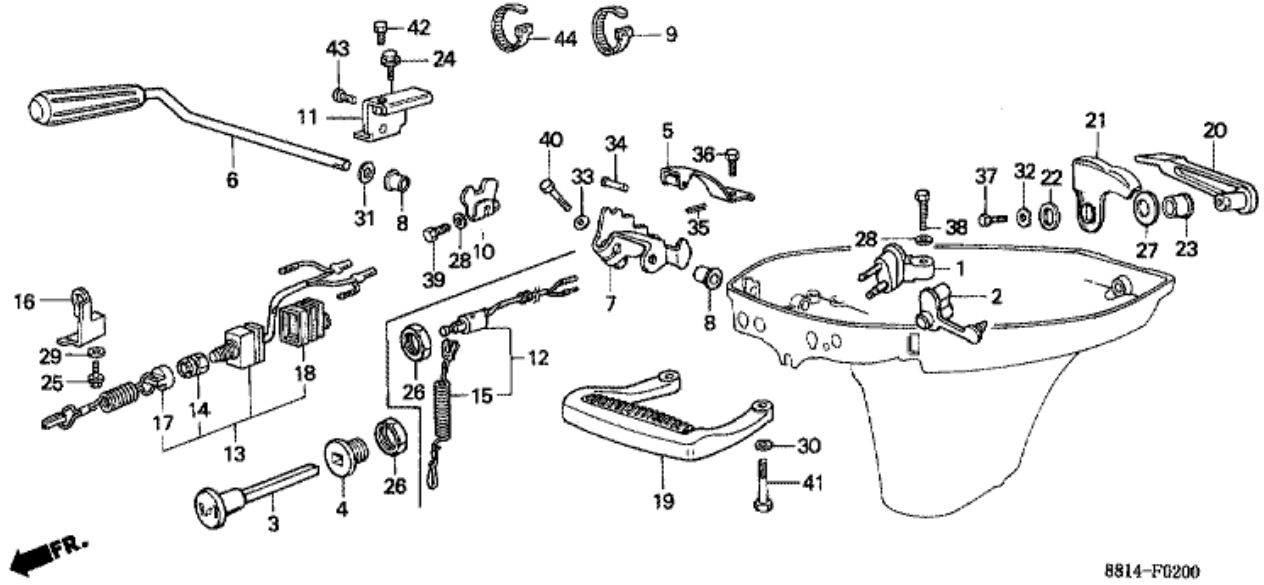

EOP-2 GASKET KIT

HENG-X0003

Refnr	Parça Numarası	Acıklama	İlk numara	Son numara	Birim Adedi	Tipler
1	061A1881850	GASKET KIT			001	LD

F-1 STEERING HANDLE/THROTTLE CABLE

8814-F0100

Refnr	Parça Numarası	Açıklama	İlk numara	Son numara	Birim Adedi	Tipler
1	17910881000	CABLE COMP., THROTTLE			001	LD
2	17921881000	HOLDER, CABLE			001	LD
3	17930881315	ARM COMP., THROTTLE			(1)	LD
4	17932881000	SPRING, THROTTLE ARM			001	LD
5	17933881310	HOLDER, STARTER ROD			(1)	LD
6	17936921000	WASHER, PIVOT			001	LD
7	17937881000	COLLAR, PIVOT			001	LD
8	24621921010	BUSH, SHAFT			002	LD
9	53101881A00ZB	HANDLE, STEERING *NH282MU *			001	LD
10	53141881A00	PIPE, GRIP			001	LD
11	53160921010	NUT COMP., GRIP FRICTION			001	LD
12	53161250000	HINGE, THROTTLE WIRE			001	LD
13	53162881010	HOLDER, THROTTLE CABLE			001	LD
14	53163921000	STOPPER, GRIP PIPE			001	LD
15	53164921000	STOPPER, CABLE			001	LD
16	53165881010	RUBBER, GRIP			001	LD
17	53166881A00	COVER, GRIP PIPE			001	LD
18	53167881000	GROMMET, HANDLE COVER			001	LD
19	53168921000	GUIDE B, GRIP PIPE			001	LD
22	957010603502	BOLT, FLANGE, 6X35			001	LD
23	90107881000	BOLT, SLOTTED, 4X6			001	LD
24	90504921010	WASHER, PLAIN, 6MM			(1)	LD
25	90756881000	PIN, SPLIT			(1)	LD
26	91403881000	CLIP B, CORD			001	LD
27	92000060080B	BOLT, HEX., 6X8			001	LD
28	92000060120B	BOLT, HEX., 6X12			001	LD