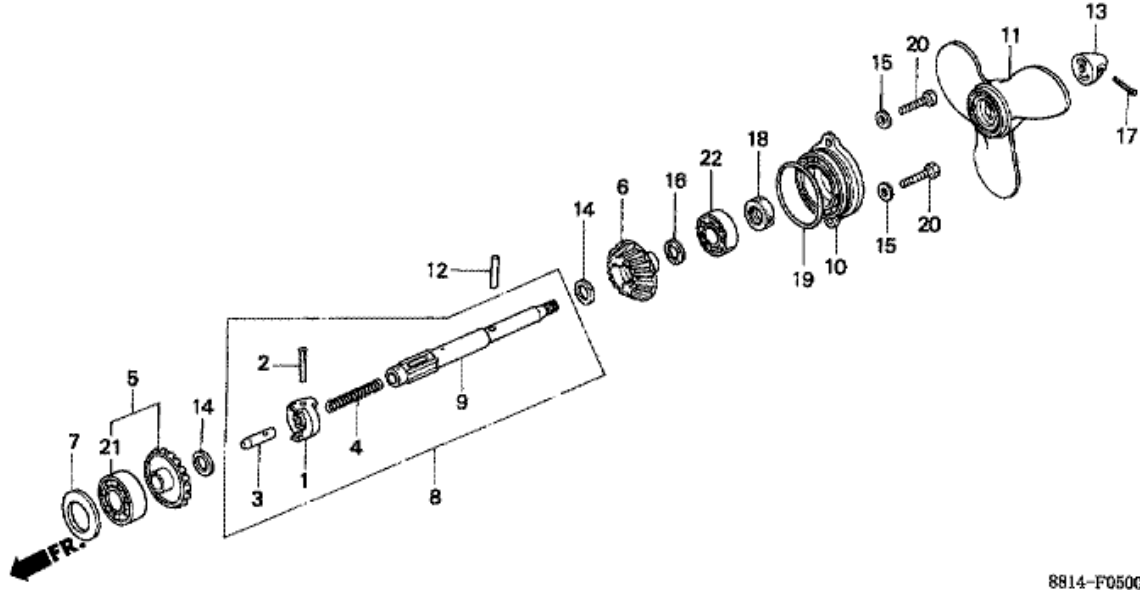

8814-F0500

Refnr	Parça Numarası	Açıklama	İlk numara	Son numara	Birim Adedi	Tipler
1	24101935300	SHIFTER, CLUTCH			001	LD
2	24102935300	PIN, SHIFTER, 4X35			001	LD
3	24122921300	SLIDER, SHIFT			001	LD
4	24123921300	SPRING, SHIFT			001	LD
5	41140881000	GEAR COMP., FR. BEVEL			001	LD
6	41150881000	GEAR COMP., RR. BEVEL			001	LD
7	41157921000	SHIM A, GEAR (0.10MM)			(1)	LD
7	41158921000	SHIM B, GEAR (0.15MM)			(1)	LD
8	41160881000	SHAFT COMP., PROPELLER			001	LD
9	41161881300	SHAFT, PROPELLER			001	LD
10	41201881842ZB	HOLDER, PROPELLER SHAFT *NH282MU *			001	LD
11	58130881840ZB	PROPELLER COMP., THREE BLADES *NH283 *			001	LD
12	58131881000	PIN, SHEAR			001	LD
13	58141881010	CAP, PROPELLER			001	LD
14	90503921020	WASHER, 17MM			002	LD
15	90506ZV4000	WASHER, PLAIN, 6MM			002	LD
16	90533921000	WASHER C, GEAR (2.10MM)			(1)	LD
16	90534921000	WASHER D, GEAR (2.15MM)			(1)	LD
17	90757921000	PIN, SPLIT, 3MM			001	LD
18	91251935004	SEAL, WATER, 17MM (NOK)			001	LD
19	91351881000	O-RING, 66MM			001	LD
20	90124ZV4000	BOLT, HEX., 6X20			002	LD
21	961006005000	BEARING, RADIAL BALL, 6005			001	LD
22	961006203000	BEARING, RADIAL BALL, 6203			001	LD