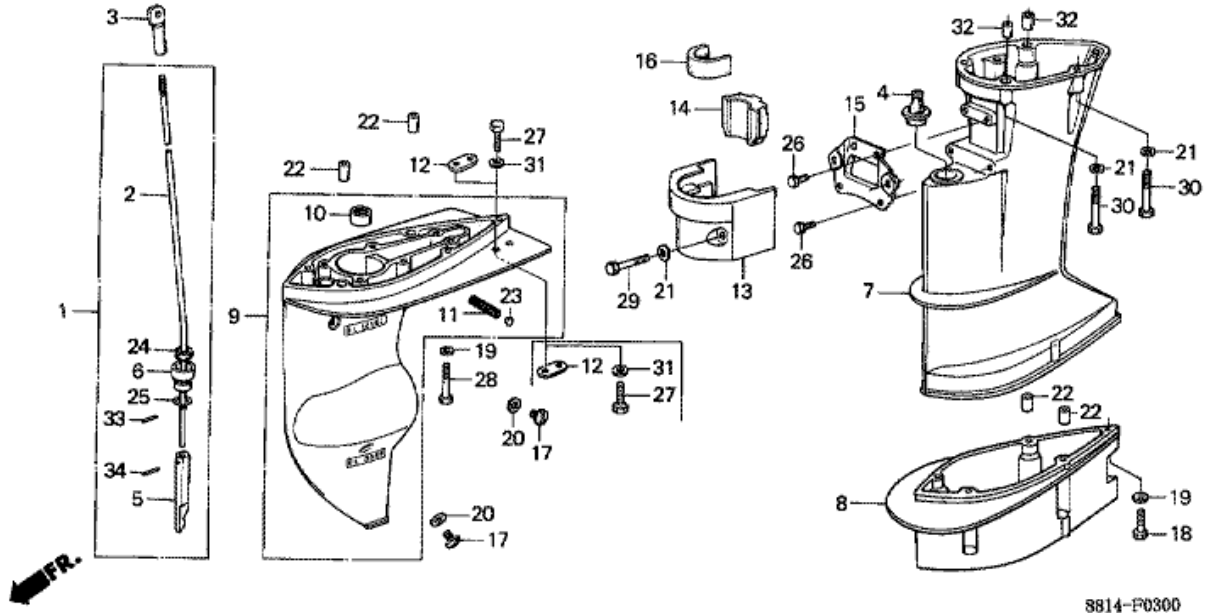

8814-P0300

Refnr	Parça Numarası	Açıklama	İlk numara	Son numara	Birim Adedi	Tipler
1	24310881701	ROD COMP., GEARSHIFT (L)			001	LD
2	24311881700	ROD, GEARSHIFT (L)			001	LD
3	24312881000	JOINT, GEARSHIFT ROD			001	LD
4	24313921003	GROMMET, ROD (ARAI)			001	LD
5	24341ZV4300	ROD, PUSH			001	LD
6	24343881300	HOLDER, SEAL			001	LD
7	40201881942ZB	CASE, EXTENSION (L/UL) *NH282MU *	1101399		001	LD
9	41100881A00ZB	CASE COMP., GEAR *NH282MU *			001	LD
10	41103935003	BEARING, NEEDLE, 15X21X16			001	LD
11	41104921320	SCREEN, WATER			001	LD
12	41106ZV4650	METAL, ANODE			001	LD
13	50121881842ZB	HOUSING, LOWER MOUNTING *NH282MU *			001	LD
14	50151881000	RUBBER A, LOWER MOUNTING			001	LD
15	50152881000	PLATE COMP., LOWER MOUNTING			001	LD
16	50153881000	RUBBER B, LOWER MOUNTING			001	LD
17	90105ZV4650	BOLT, OIL CHECK, 8X8			002	LD
19	90506ZV4000	WASHER, PLAIN, 6MM			005	LD
20	90507921000	WASHER, NYLON, 8MM			002	LD
21	90507ZV4000	WASHER, PLAIN, 8MM			006	LD
22	9430108100	DOWEL PIN, 8X10			002	LD
23	90855921300	PLUG, SEALING, 10MM			001	LD
24	91253921003	WATER SEAL, 6MM			001	LD
25	91303377000	O-RING, 13.8X2.5			001	LD
26	90105881000	BOLT, HEX., 6X12			004	LD
27	90101ZV1000	BOLT, HEX., 6X18	1101399		002	LD
28	90120ZV4000	BOLT, HEX., 6X40			005	LD
29	90116881000	BOLT, HEX., 8X40			002	LD
30	90123ZV4000	BOLT, HEX., 8X50			004	LD
31	90506ZV4000	WASHER, PLAIN, 6MM	1101056		002	LD
32	90703HC4000	DOWEL PIN, 10X14			002	LD
33	9430525122	PIN, SPRING, 2.5X12			001	LD
34	9622025118	ROLLER, 2.5X11.8			001	LD